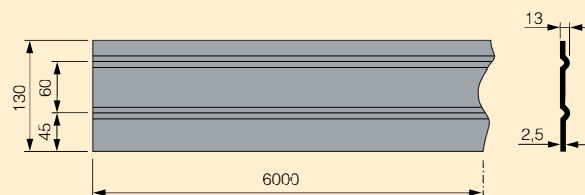

VARMFÖRZINKAT STORMODULRÄCKE

Lagerdetaljer för stormodulräcken

| | | |
|---|---|--|
|  | Räckesmodul |  |
| | Höjd 1100 mm Art. nr: 2003010 | Räckeslängd 6000 mm. Höjd 1100 mm för toppmontage Höjd 1216 mm för sidomontage |
|  | Ändrärke Höjd 1100 mm Bredd 500 mm Art. nr: 2003110 Bredd 900 mm Art. nr: 2003130 Höjd 1216 mm Bredd 500 mm Art. nr: 2003100 Bredd 900 mm Art. nr: 2003120 |  |
|  | Hörnskrav Handledareskarv Ø42 mm Art. nr: 2003300 Mellanliggareskarv Ø 25 mm Art. nr: 2003310 |  |
|  | Plunschar För handledare Ø 42 mm Art. nr: 2003331 För mellanliggare Ø 25 mm Art. nr: 2003321 |  |
|  | Sparktlist Art. nr: 2002040 |  |

Lagerförda rostfria detaljer

Sparklist

Art. nr: 1032200

Fäste typ R

För sidofästning
Art. nr: 2003403